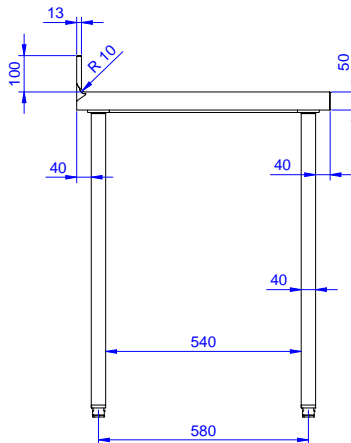

Kort specifikation

Pos.

Arbetsbänk med 50 mm bänkskiva i rostfritt stål (304 AISI) 1 mm i tjocklek. Med uppvikta kanter och förstärkt vattenfast underskiva, utrustad med ett lager ljuddämpande material. Inbyggt avrundat bakre uppstånd, h=100mm. Fyrkantsben (40x40 mm) och höjjusterbara fötter i rostfritt stål (304 AISI).

Konstruktion

- 50 mm bänkskiva i rostfritt stål (304 AISI), med tjockleken 10/10, uppvikta kanter och förstärkt vattenfast underskiva, utrustad med ett lager ljuddämpande material.
- Fyrkantsben (40x40 mm) och höjjusterbara fötter i rostfritt stål (304 AISI).
- Bänkskiva monteras lätt på ben, utan skruvar.
- 400 eller 600 mm bred låda, hurts med 4 lådor, underhylla, tresidig underram och en uppsättning hjul som alternativ till fötter, kan monteras som tillval på samtliga arbetsbord.
- 40 mm tjock underhylla som lätt monteras 200 mm över golvet. Underhylla måste finnas vid montering av lådhurts.
- Levereras omonterat.
- 100 mm hög bakkant, 13 mm djup med rundat hörn, avsett att användas vid placering mot en vägg.

Front

Sida

Topp

Viktig information

Yttermått, bredd	1400 mm
132732 (TG1410PN)	
Yttermått, djup	700 mm
Yttermått, höjd	1000 mm
Upprätt mått, höjd	100 mm
Upprätt mått, djup	13 mm
Upprätt mått, radie	R=10
Bänkskiva tjocklek	50 mm
Nettovikt:	45 kg