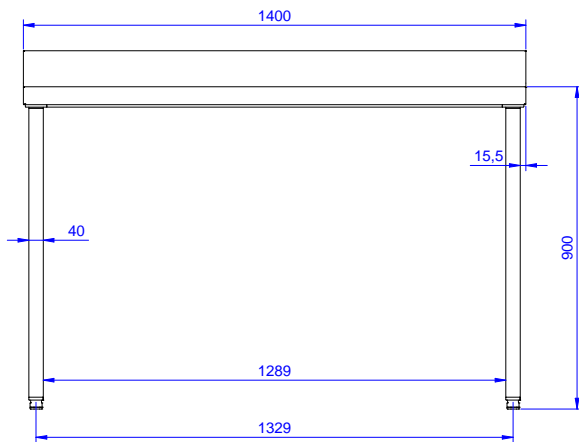

Kort specifikation

Pos.

Arbetsbänk med 50 mm bänkskiva i rostfritt stål (304 AISI) 1 mm i tjocklek. Med uppvikta kanter och förstärkt vattenfast underskiva, utrustad med ett lager ljuddämpande material. Inbyggt avrundat bakre uppstånd, h=100mm. Fyrkantsben (40x40 mm) och höjjusterbara fötter i rostfritt stål (304 AISI).

Huvudfunktioner

- 400mm eller 600mm lådor kan beställas som tillval till bänken. Ytterligare lådor kan beställas i set med upp till fyra lådor
- Skåpets robusthet, stabilitet och tillförlitlighet är noggrant testad.

Konstruktion

- 50 mm bänkskiva i rostfritt stål (304 AISI), med tjockleken 10/10, uppvikta kanter och förstärkt vattenfast underskiva, utrustad med ett lager ljuddämpande material.
- Fyrkantsben (40x40 mm) och höjjusterbara fötter i rostfritt stål (304 AISI).
- Bänkskiva monteras lätt på ben, utan skruvar.
- 400 eller 600 mm bred låda, hurts med 4 lådor, underhylla, tresidig underram och en uppsättning hjul som alternativ till fötter, kan monteras som tillval på samtliga arbetsbord.
- 40 mm tjock underhylla som lätt monteras 200 mm över golvet. Underhylla måste finnas vid montering av lådhurts.
- Levereras omonterat.
- 100 mm hög bakkant, 13 mm djup med rundat hörn, avsett att användas vid placering mot en vägg.

Front

Sida

Topp

Viktig information

Yttermått, bredd	1400 mm
132732 (TG1410PN)	
Yttermått, djup	700 mm
Yttermått, höjd	1000 mm
Upprätt mått, höjd	100 mm
Upprätt mått, djup	13 mm
Upprätt mått, radie	R=10
Bänkskiva tjocklek	50 mm
Nettovikt:	45 kg