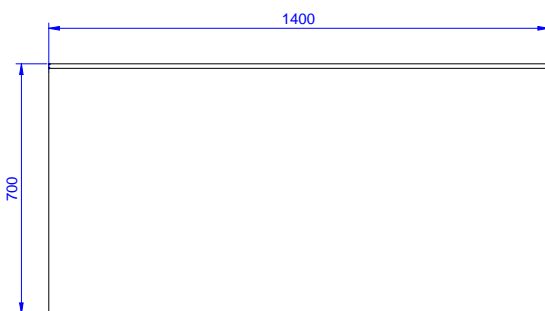

Front

Sida

Topp

Viktig information

Yttermått, bredd	1400 mm
132732 (TG1410PN)	
Yttermått, djup	700 mm
Yttermått, höjd	1000 mm
Upprätt mått, höjd	100 mm
Upprätt mått, djup	13 mm
Upprätt mått, radie	R=10
Bänkskiva tjocklek	50 mm
Nettovikt:	45 kg